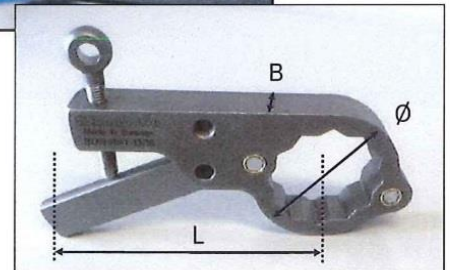

BUW är en lika enkel som genial mothållsnyckel från Momento.

BUW är försedd med magneter som hjälper till att hålla den på plats. Mothållsnyckeln kan även säkras genom att trä en vajer genom öglan i skruven.

Artikel	Nyckelvidd mm
BUW 36	36
BUW 41	41
BUW 46=1 13/16	46
BUW 50	50
BUW 55	55
BUW 60	60
BUW 65=2 9/16	65
BUW 70=2 3/4	70
BUW 75	75
BUW 80	80
BUW 95=3 3/4	95

L mm	Ø mm	B mm	Vikt kg
110	54	15	0,4
115	62	15	0,5
138	68	20	0,8
141	75	20	0,9
143	80	20	0,9
148	86	20	1,0
163	96	20	1,2
184	102	25	1,9
190	110	25	2,1
192	118	25	2,2
235	140	30	4,0

Artikel	Nyckelvidd Tum
BUW 1 7/16	1 7/16
BUW 1 5/8	1 5/8
BUW 46=1 13/16	1 13/16
BUW 2	2
BUW 2 3/16	2 3/16
BUW 2 3/8	2 3/8
BUW 65=2 9/16	2 9/16
BUW 70=2 3/4	2 3/4
BUW 2 15/16	2 15/16
BUW 3 1/8	3 1/8
BUW 95=3 3/4	3 3/4