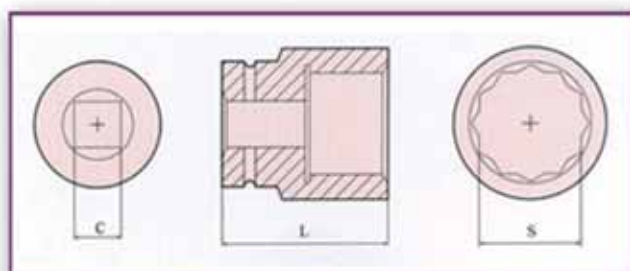

Impact sockets
Schlagschraubereinsätze
Cubos Impact