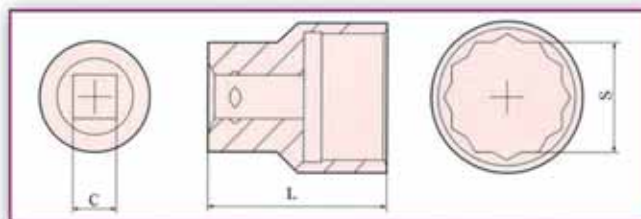

Outillage de sécurité Antidéflagrant - Antimagnétique

ACB

Non - sparking - Non - Magnétique - Safety Tools

DOUILLE 1/4"

Sockets
Steckschlüsseinsätze
Cubos

S inch	L mm	C inch	Qualité	Réf	S inch	L mm	C inch	Qualité	Réf
4	25	1/4	Be-Cu Al-Br	013904 026704	5/32	25	1/4	Be-Cu Al-Br	032502 036302
5	25	1/4	Be-Cu Al-Br	013905 026705	3/16	25	1/4	Be-Cu Al-Br	032505 036305
6	25	1/4	Be-Cu Al-Br	013906 026706	7/32	25	1/4	Be-Cu Al-Br	032508 036308
7	25	1/4	Be-Cu Al-Br	013907 026707	1/4	25	1/4	Be-Cu Al-Br	032511 036311
8	25	1/4	Be-Cu Al-Br	013908 026708	9/32	25	1/4	Be-Cu Al-Br	032514 036314
9	25	1/4	Be-Cu Al-Br	013909 026709	5/16	25	1/4	Be-Cu Al-Br	032517 036317
10	25	1/4	Be-Cu Al-Br	013910 026710	11/32	28	1/4	Be-Cu Al-Br	032520 036320
11	25	1/4	Be-Cu Al-Br	013911 026711	3/8	28	1/4	Be-Cu Al-Br	032523 036323
12	26	1/4	Be-Cu Al-Br	013912 026712	7/16	28	1/4	Be-Cu Al-Br	032526 036326
13	26	1/4	Be-Cu Al-Br	013913 026713	1/2	28	1/4	Be-Cu Al-Br	032529 036329
14	26	1/4	Be-Cu Al-Br	013914 026714					
15	27	1/4	Be-Cu Al-Br	013915 026715					
16	27	1/4	Be-Cu Al-Br	013916 026716					
17	27	1/4	Be-Cu Al-Br	013917 026717					
18	27	1/4	Be-Cu Al-Br	013918 026718					
19	27	1/4	Be-Cu Al-Br	013919 026719					

DOUILLE 3/8"

S mm	L mm	C inch	Qualité	Réf
5	28	3/8	Be-Cu Al-Br	037305 037405
5.5	28	3/8	Be-Cu Al-Br	037355 037455
6	28	3/8	Be-Cu Al-Br	037306 037406
7	28	3/8	Be-Cu Al-Br	037307 037407
8	28	3/8	Be-Cu Al-Br	037308 037408
9	28	3/8	Be-Cu Al-Br	037309 037409
10	32	3/8	Be-Cu Al-Br	037310 037410
11	32	3/8	Be-Cu Al-Br	037311 037411
12	32	3/8	Be-Cu Al-Br	037312 037412
13	32	3/8	Be-Cu Al-Br	037313 037413
14	32	3/8	Be-Cu Al-Br	037314 037414
15	32	3/8	Be-Cu Al-Br	037315 037415
16	32	3/8	Be-Cu Al-Br	037316 037416
17	32	3/8	Be-Cu Al-Br	037317 037417
19	32	3/8	Be-Cu Al-Br	037319 037419
20	32	3/8	Be-Cu Al-Br	037320 037420