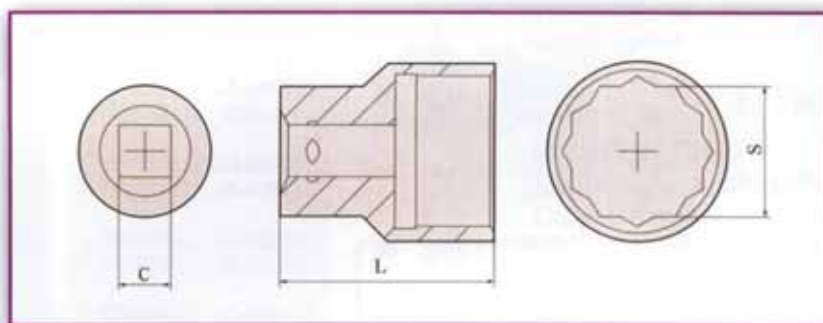

DOUILLE 3/4"

S mm	L mm	C inch	Qualité	Réf	S inch	L mm	C inch	Qualité	Réf
24	55	3/4	Be-Cu Al-Br	014124 026924	1-3/16	60	3/4	Be-Cu Al-Br	032723 036523
26	55	3/4	Be-Cu Al-Br	014126 026926	1-1/4	60	3/4	Be-Cu Al-Br	032726 036526
27	55	3/4	Be-Cu Al-Br	014127 026927	1-5/16	60	3/4	Be-Cu Al-Br	032729 036529
28	55	3/4	Be-Cu Al-Br	014128 026928	1-3/8	60	3/4	Be-Cu Al-Br	032732 036532
29	55	3/4	Be-Cu Al-Br	014129 026929	1-7/16	60	3/4	Be-Cu Al-Br	032735 036535
30	60	3/4	Be-Cu Al-Br	014130 026930	1-1/2	60	3/4	Be-Cu Al-Br	032738 036538
31	60	3/4	Be-Cu Al-Br	014131 026931	1-5/8	65	3/4	Be-Cu Al-Br	032741 036541
32	60	3/4	Be-Cu Al-Br	014132 026932	1-3/4	65	3/4	Be-Cu Al-Br	032744 036544
34	60	3/4	Be-Cu Al-Br	014134 026934	1-13/16	65	3/4	Be-Cu Al-Br	032747 036547
36	60	3/4	Be-Cu Al-Br	014136 026936	1-7/8	65	3/4	Be-Cu Al-Br	032750 036550
38	60	3/4	Be-Cu Al-Br	014138 026938	2	70	3/4	Be-Cu Al-Br	032753 036553
41	65	3/4	Be-Cu Al-Br	014141 026941					
42	65	3/4	Be-Cu Al-Br	014142 026942					
46	65	3/4	Be-Cu Al-Br	014146 026946					
50	70	3/4	Be-Cu Al-Br	014150 026950					

S inch	L mm	C inch	Qualité	Réf
3/4	50	3/4	Be-Cu Al-Br	032702 036502
13/16	55	3/4	Be-Cu Al-Br	032705 036505
7/8	55	3/4	Be-Cu Al-Br	032708 036508
15/16	55	3/4	Be-Cu Al-Br	032711 036511
1	55	3/4	Be-Cu Al-Br	032714 036514
1-1/16	55	3/4	Be-Cu Al-Br	032717 036517
1-1/8	55	3/4	Be-Cu Al-Br	032720 036520

Sockets Steckschlüsseinsätze Cubos