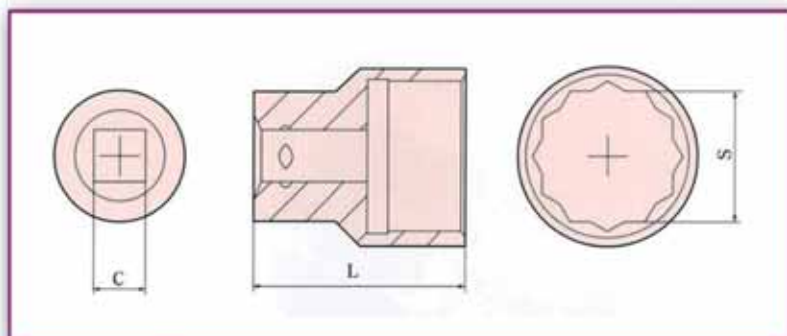

DOUILLE 3/8"

S mm	L mm	C inch	Qualité	Réf
5	28	3/8	Be-Cu Al-Br	037305 037405
5.5	28	3/8	Be-Cu Al-Br	037355 037455
6	28	3/8	Be-Cu Al-Br	037306 037406
7	28	3/8	Be-Cu Al-Br	037307 037407
8	28	3/8	Be-Cu Al-Br	037308 037408
9	28	3/8	Be-Cu Al-Br	037309 037409
10	32	3/8	Be-Cu Al-Br	037310 037410
11	32	3/8	Be-Cu Al-Br	037311 037411
12	32	3/8	Be-Cu Al-Br	037312 037412
13	32	3/8	Be-Cu Al-Br	037313 037413
14	32	3/8	Be-Cu Al-Br	037314 037414
15	32	3/8	Be-Cu Al-Br	037315 037415
16	32	3/8	Be-Cu Al-Br	037316 037416
17	32	3/8	Be-Cu Al-Br	037317 037417
19	32	3/8	Be-Cu Al-Br	037319 037419
20	32	3/8	Be-Cu Al-Br	037320 037420

Sockets Steckschlüsseinsätze Cubos

S inch	L mm	C inch	Qualité	Réf
5/16	32	3/8	Be-Cu Al-Br	033106 032906
3/8	32	3/8	Be-Cu Al-Br	033109 032909
7/16	32	3/8	Be-Cu Al-Br	033112 032912
1/2	32	3/8	Be-Cu Al-Br	033115 032915
9/16	32	3/8	Be-Cu Al-Br	033118 032918
5/8	35	3/8	Be-Cu Al-Br	033124 032924
11/16	35	3/8	Be-Cu Al-Br	033127 032927
3/4	35	3/8	Be-Cu Al-Br	033130 032930
13/16	35	3/8	Be-Cu Al-Br	033136 032936
7/8	35	3/8	Be-Cu Al-Br	033139 032939
15/16	35	3/8	Be-Cu Al-Br	033142 032942