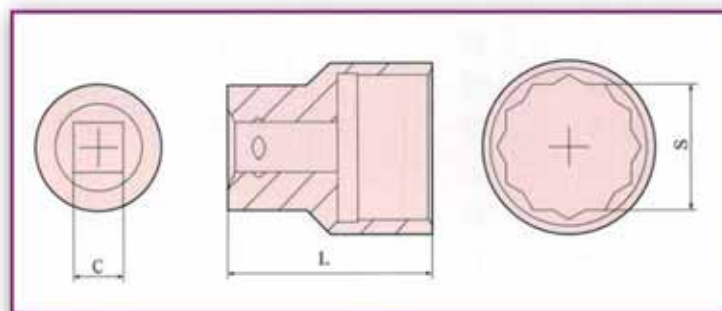

Sockets

Steckschlüsseleinsätze

Cubos