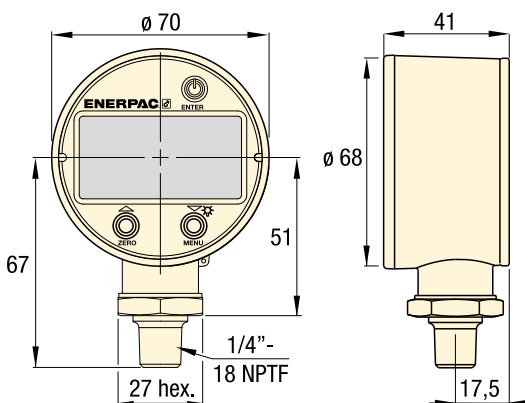

# Manomètre digital

▼ Modèle: **DGR-2**

- **Plage des pressions: jusqu'à 1380 bar**
- **Affiche les hautes pressions en bar, psi, MPa et kg/cm<sup>2</sup>**
- **Remise à zéro - garantit une lecture effective de la pression du système**
- **Protection IP65**
- **Batterie 3 volts comprise (type CR2430).**

## Série DGR

Plage des pressions:  
**0 - 1380 bar**

Voltage:  
**3 Volt (batterie)**

Précision, % de la pleine échelle:  
**± 0,25%**

### Adaptateurs

Pour une installation facile du manomètre dans presque tous les systèmes, Enerpac offre une gamme complète d'adaptateurs.

Page: 129

Plage des hautes pressions (bar)		Plage des hautes pressions (MPa)		Référence	Plage des hautes pressions (psi)		Plage des hautes pressions (kg/cm <sup>2</sup> )	
Plage	Inter-valles	Plage	Inter-valles		Plage	Inter-valles	Plage	Inter-valles
0-1380	0,1	0-140	0,01	<b>DGR-2</b>	0-20.000	1	0-1400	0,1